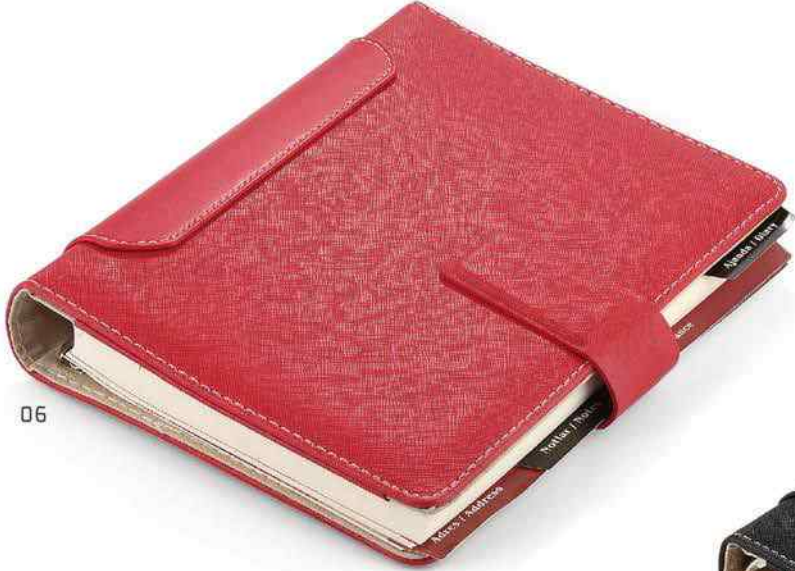

02

06

04

03

Vip Ajanda

6423

- Salpa deri kapak
- 17 x 24 cm
- 1. hamur 70 gr. kağıt
- Altın yıldız sayfa kenarı
- Tarihli iç
- Krem rengi kağıt
- Kalem geçme yeri
- Serigraf, sıcak baskı ve UV baskıya uygundur.