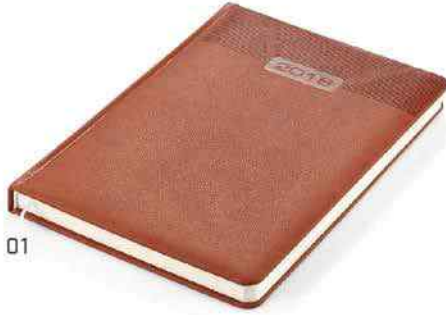

01

6439

- Termoderi kapak
- 17 x 24 cm
1. hamur 70 gr. kağıt
- Tarihli iç
- Krem rengi kağıt
- Serigraf, sıcak baskı ve UV baskıya uygundur.