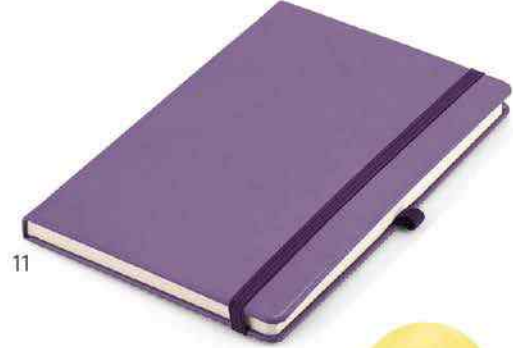

- Termoderi kapak
- 13 x 21 cm
- Tarihsiz iç - çizgili
- 1. hamur 80 gr. kağıt - 96 yaprak
- Krem rengi kağıt
- Kalem geçme yeri
- Serigraf, sıcak baskı ve UV baskıya uygundur

03

10

15

08

20

11

02