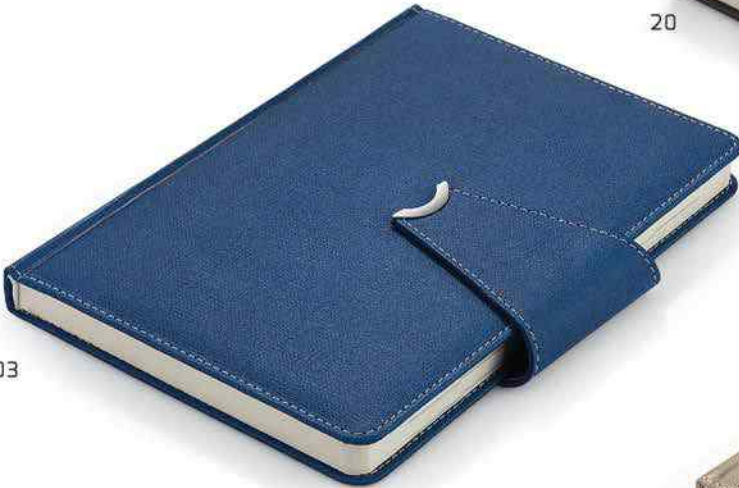

Ajandalar

6449

- Termoderi kapak
- 17 x 24 cm
1. hamur 70 gr. kağıt
- Tarihli iç
- Krem rengi kağıt
- Kalem geçme yeri
- Serigraf, sıcak baskı ve UV baskıya uygundur.

01

06

20

03

05

08