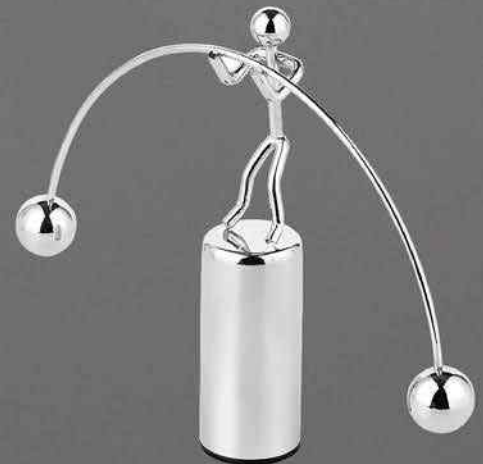

· Masaüstü denge süsü

2608

· Masaüstü denge süsü

2606

· Masaüstü denge süsü

2601

- Ahşap 4'lü kum saati
- 1 - 3 - 5 - 7 dakika
- 10 x 6 cm

2602