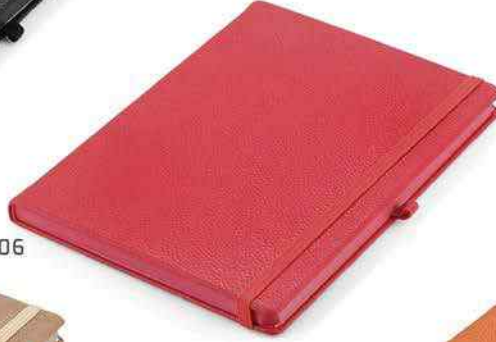

Tarihsiz Defterler

6450

- Termoderi kapak
- 14 x 22 cm
- Tarihsiz iç - çizgili
1. hamur 80 gr. kağıt - 96 yaprak
- Krem rengi kağıt
- Sayfa kenarları renkli
- Kalem geçme yeri
- Serigraf, sıcak baskı ve UV baskıya uygundur

04

06

09

05

10

03

16

11

08

01