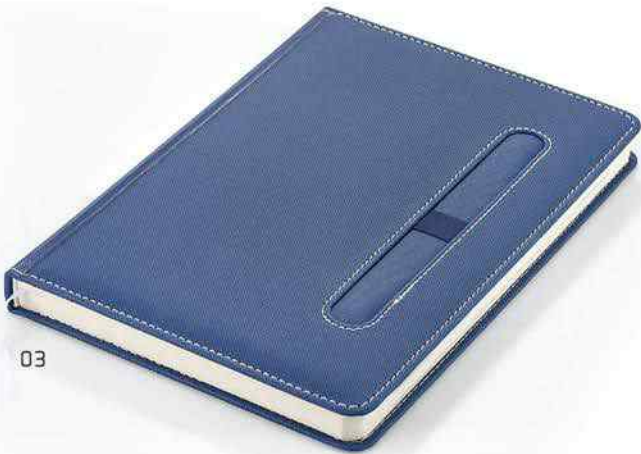

- Termoderi kapak
- 17 x 24 cm
- 1. hamur 70 gr. kağıt
- Tarihli iç
- Krem rengi kağıt
- Kalem geçme yeri
- Serigraf, sıcak baskı ve UV baskıya uygundur.

01

10

07

03

06

Ajandalar

6456