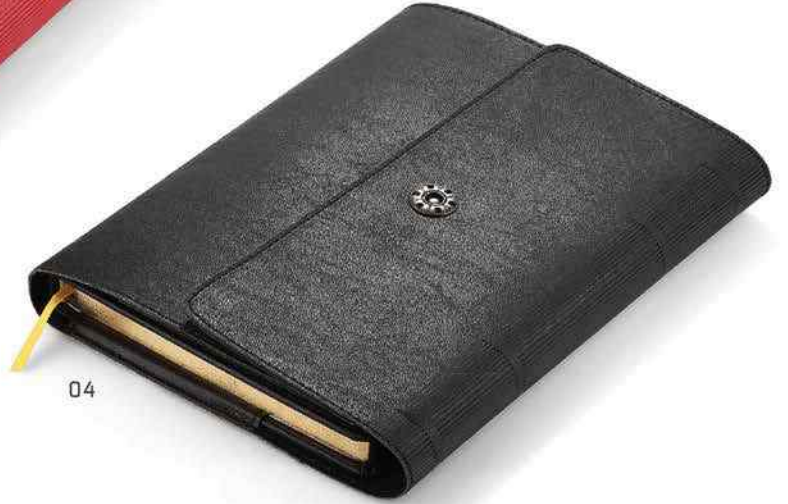

Vip Ajanda

6423

- Salpa deri kapak
- 17 x 24 cm
1. hamur 70 gr. kağıt
- Altın yıldız sayfa kenarı
- Tarihli iç
- Krem rengi kağıt
- Kalem geçme yeri
- Serigraf, sıcak baskı ve UV baskıya uygundur.

03

06

04

02