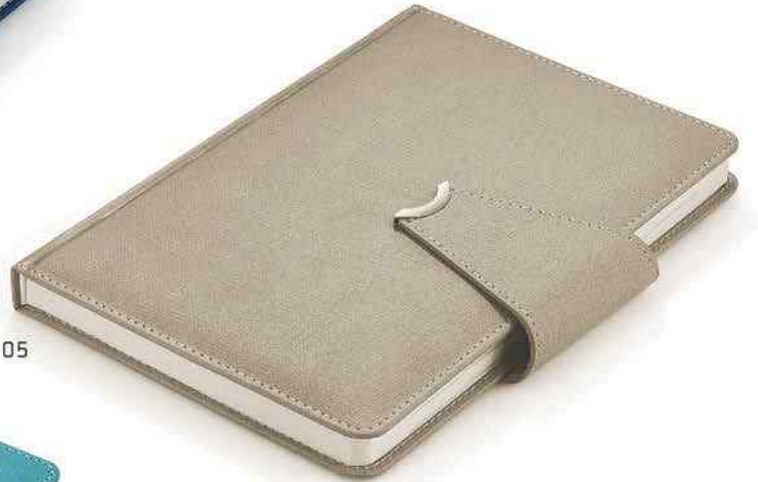

Ajandalar

6449

- Termoderi kapak
- 17 x 24 cm
1. hamur 70 gr. kağıt
- Tarihli iç
- Krem rengi kağıt
- Kalem geçme yeri
- Serigraf, sıcak baskı ve UV baskıya uygundur.

01

06

20

03

05

08