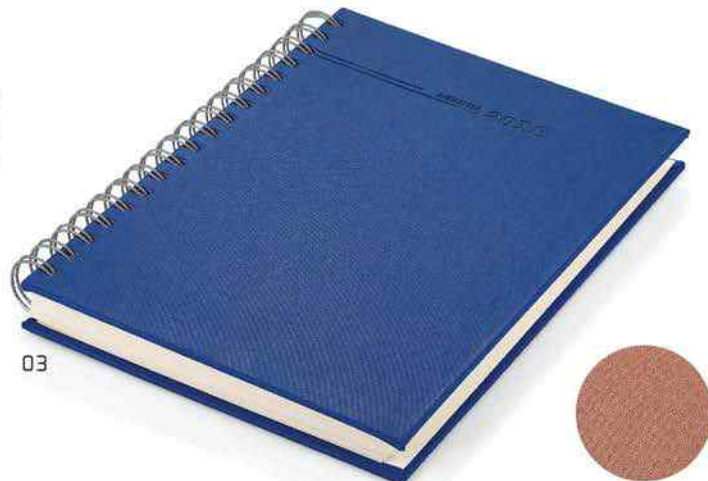

01

08

03

Ajandalar

6446

- Termoderi kapak
- Spiralli
- 17 x 24 cm
- 1. hamur 70 gr. kağıt
- Tarihli iç
- Krem rengi kağıt
- Serigraf, sıcak baskı ve UV baskıya uygundur.

Ajandalar

6466