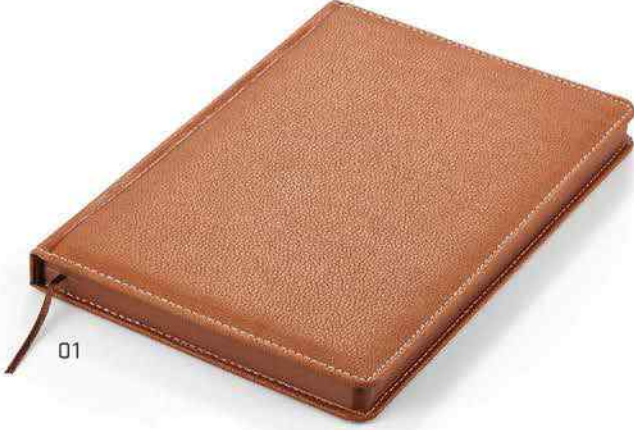

Ajandalar

6466

- Termoderi kapak
- 17 x 24 cm
1. hamur 70 gr. kağıt
- Tarihli iç
- Krem rengi kağıt
- Sayfa kenarları renkli
- Serigraf, sıcak baskı ve UV baskıya uygundur.