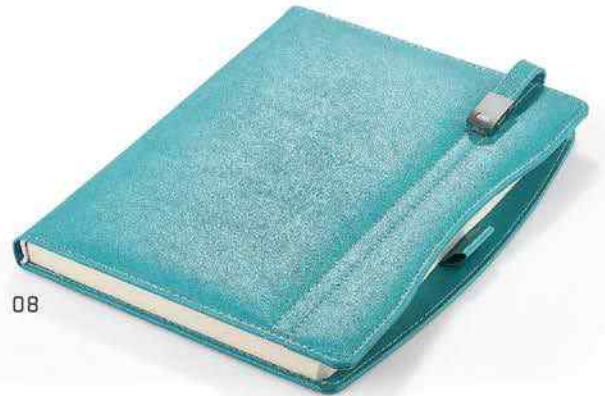

6445

- Termoderi kapak
- 17 x 24 cm
1. hamur 70 gr. kağıt
- Tarihli iç
- Krem rengi kağıt
- Kalem geçme yeri
- Serigraf, sıcak baskı ve UV baskıya uygundur.

03

04

05

06

08

02