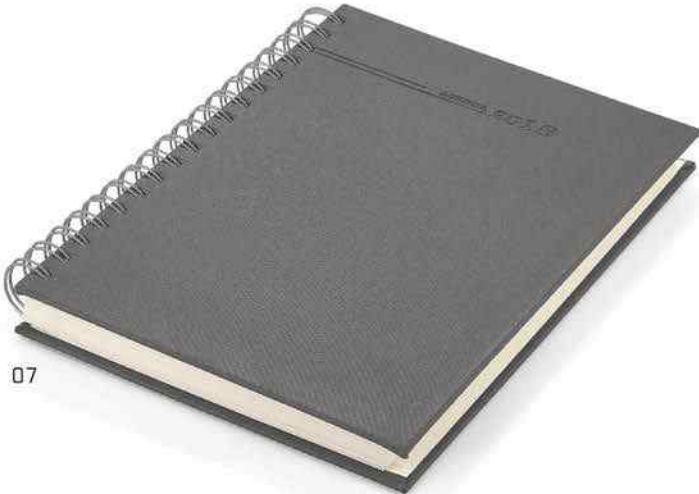

01

08

03

Ajandalar

6446

- Termoderi kapak
- Spiralli
- 17 x 24 cm
- 1. hamur 70 gr. kağıt
- Tarihli iç
- Krem rengi kağıt
- Serigraf, sıcak baskı ve UV baskıya uygundur.

Ajandalar

6466