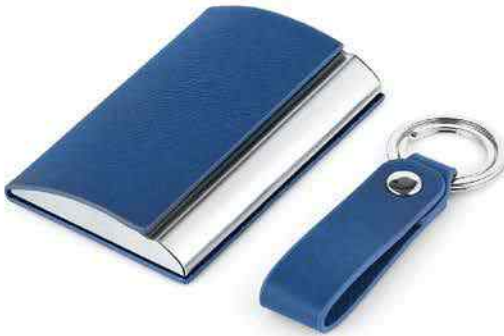

1602

- Termoderi vip set
- Kartvizitlik
- Anahtarlık
- Kutu: 17 x 14,5 cm