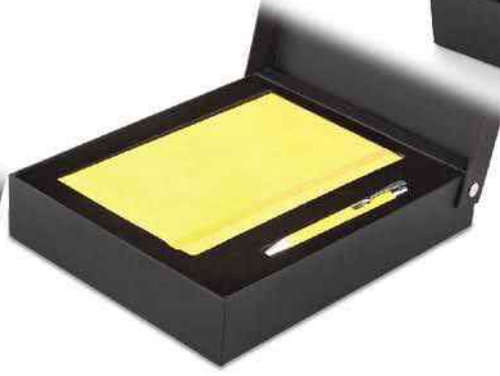

1720

- Kutulu vip set
- 13 x 21 cm tarihsiz defter
- Kutu: 25 x 21 cm

- Roller kalem
- Tükenmez kalem

Vip Setler

1711

- Kutulu vip set
- 9 x 14 cm tarihsiz defter
- Kutu: 18 x 20 cm
- Roller kalem
- 8 gb usb bellek

1710

- Kutulu vip set
- 9 x 14 cm tarihsiz defter
- Kutu: 18 x 20 cm
- Rubber tükenmez kalem
- 4000 mAh powerbank

Vip Setler

1723

- Kutulu vip set
- 13 x 21 cm tarihsiz defter
- Tükenmez kalem
- Kutu: 25 x 21 cm