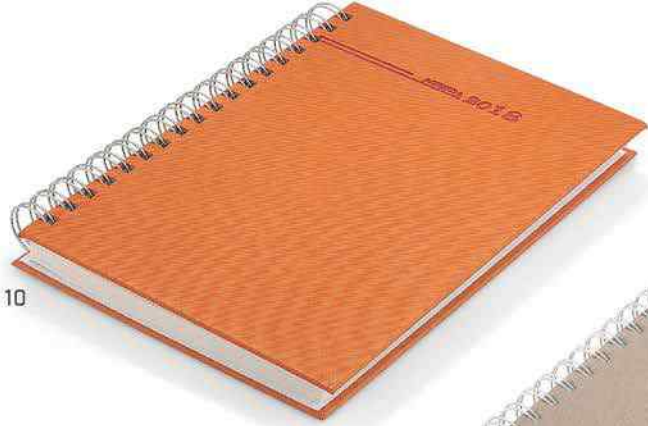

01

08

03

Ajandalar

6446

- Termoderi kapak
- Spiralli
- 17 x 24 cm
- 1. hamur 70 gr. kağıt
- Tarihli iç
- Krem rengi kağıt
- Serigraf, sıcak baskı ve UV baskıya uygundur.

Ajandalar

6466