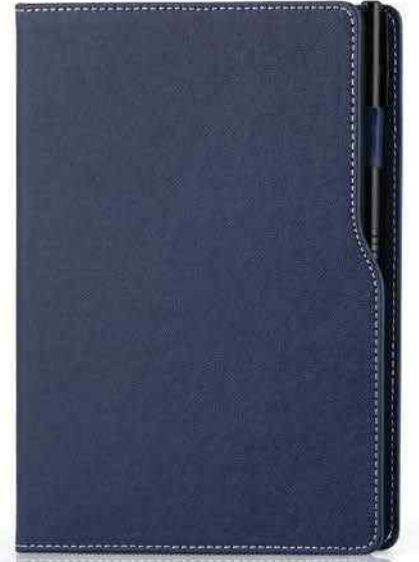

Ajandalar

6444

- Termoderi kapak
- 17 x 24 cm
1. hamur 70 gr. kağıt
- Tarihli iç
- Krem rengi kağıt
- Kalem geçme aparatı
- Serigraf, sıcak baskı ve UV baskıya uygundur.

08

04

03

01

13

6436

- Termoderi kapak
- 17 x 24 cm
1. hamur 70 gr. kağıt
- Tarihli iç
- Krem rengi kağıt
- Kalem geçme yeri
- Serigraf, sıcak baskı ve UV baskıya uygundur.

04

08

03

05

02