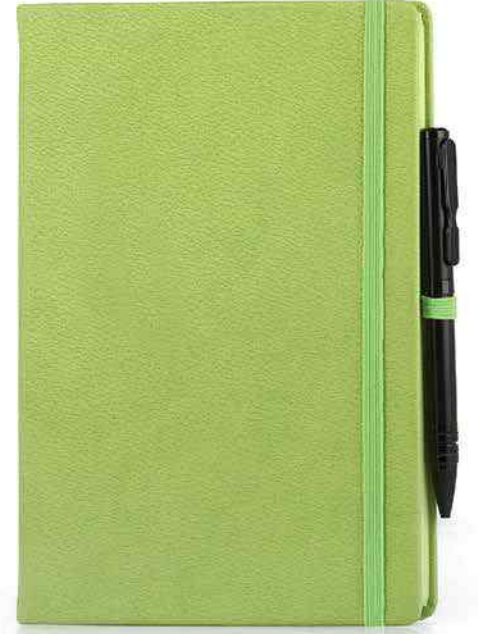

Tarihsiz Defterler

6450

- Termoderi kapak
- 14 x 22 cm
- Tarihsiz iç - çizgili
1. hamur 80 gr. kağıt - 96 yaprak
- Krem rengi kağıt
- Sayfa kenarları renkli
- Kalem geçme yeri
- Serigraf, sıcak baskı ve UV baskıya uygundur

04

06

09

05

10

03

16

11

08

01