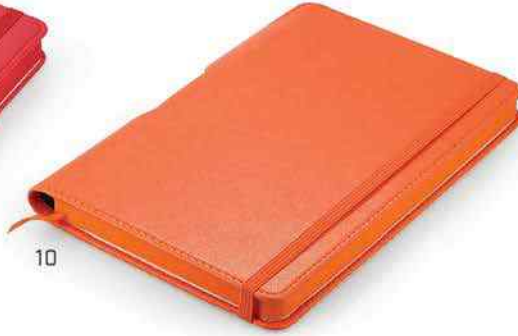

13

16

19

04

06

Tarihsiz Defterler

6474

- Termoderi kapak
- 14 x 22 cm
- Tarihsiz iç - çizgili
- 1. hamur 80 gr. kağıt - 120 yaprak
- Krem rengi kağıt
- Sayfa kenarları renkli
- Kalem geçme yeri
- Serigraf, sıcak baskı ve UV baskıya uygundur