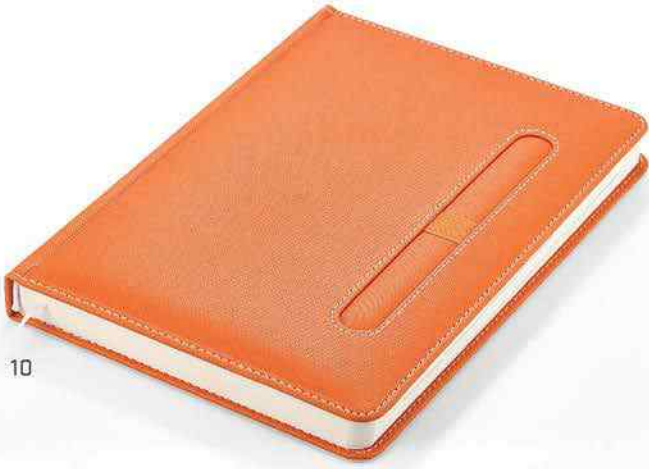

6481

- Termoderi kapak
- 17 x 24 cm
1. hamur 70 gr. kağıt
- Tarihli iç
- Krem rengi kağıt
- Kalem geçme yeri
- Serigraf, sıcak baskı ve UV baskıya uygundur.

01

10

07

03

06