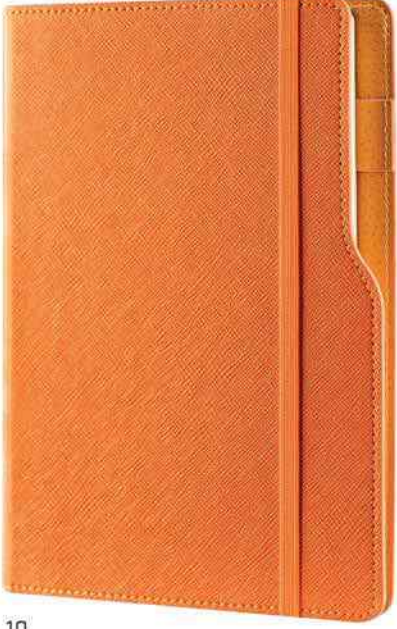

06

03

01

Tarihsiz Defterler

6478

- Termoderi kapak
- 9 x 14 cm
- Tarihsiz iç - çizgili
- 1. hamur 80 gr. kağıt - 96 yaprak
- Krem rengi kağıt
- Kalem geçme yeri
- Serigraf, sıcak baskı ve UV baskıya uygundur