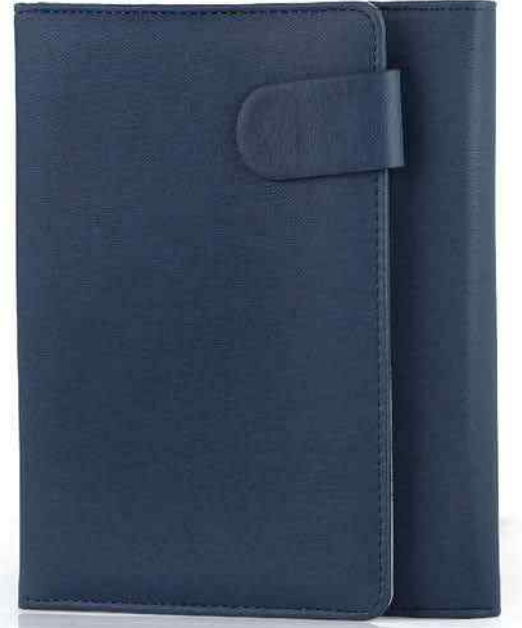

1007 VT Autoduo

- İki uçlu kalem. Versatil - tükenmez.
- Farklı uç ile yazmak için 180° döndürün.
- Diğer uç ile yazmaya devam edebilirsiniz.

Organizerler

6422

- Termoderi kapak
- 17 x 24 cm
- 1. hamur 70 gr. kağıt
- Tarihli iç
- Sarı iç kağıt
- Hesap makinası
- Kart koyma bölmesi
- Serigraf, sıcak baskı ve UV baskıya uygundur.