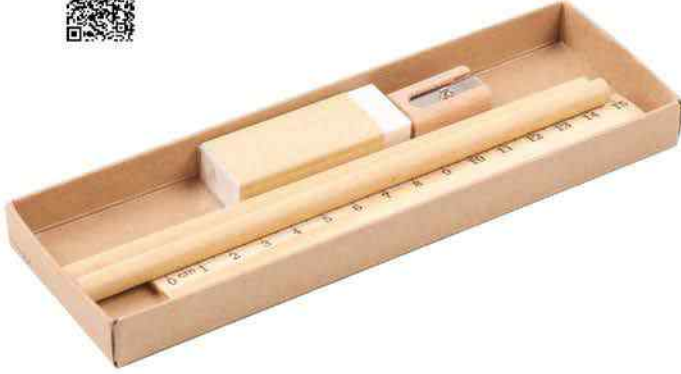

4351

- Geri dönüşümlü kırtasiye seti
- 20 x 19 cm

4357

- Geri dönüşümlü kırtasiye seti
- Cetvel, kurşun kalem, silgi, kalemtraş
- 8 x 19 cm

4358

- Geri dönüşümlü kırtasiye seti
- Cetvel, kurşun kalem, silgi, kalemtraş
- 5,5 x 18,5 cm