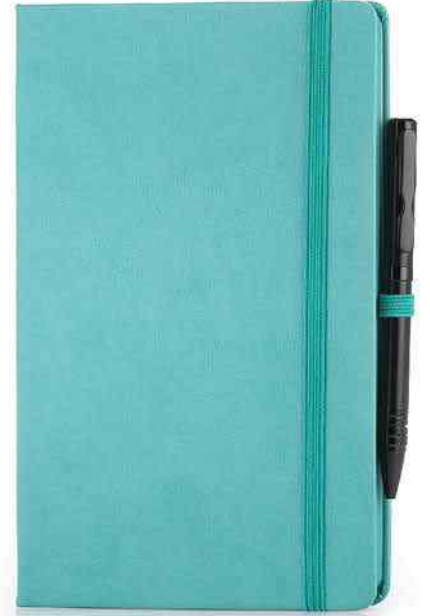

Tarihsiz Defterler

6465

- Termoderi kapak
- 13 x 21 cm
- Tarihsiz iç - çizgili
1. hamur 80 gr. kağıt - 112 yaprak
- Krem rengi kağıt
- Sayfa kenarları renkli
- Kalem geçme yeri
- Serigraf, sıcak baskı ve UV baskıya uygundur

03

08

10

04

02

06