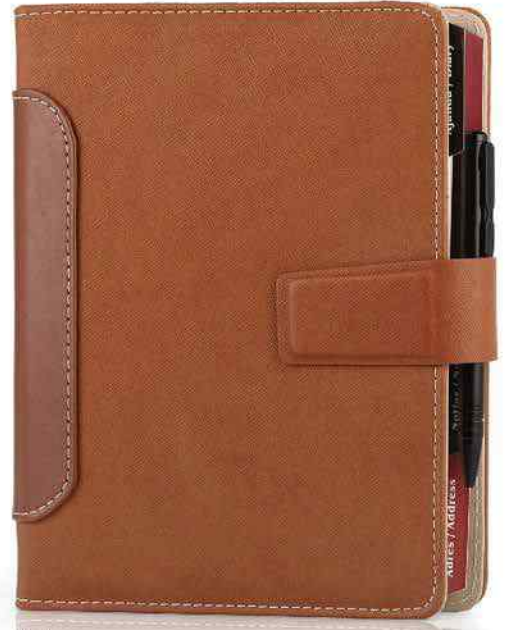

02

06

04

03

Vip Ajanda

6423

- Salpa deri kapak
- 17 x 24 cm
- 1. hamur 70 gr. kağıt
- Altın yıldız sayfa kenarı
- Tarihli iç
- Krem rengi kağıt
- Kalem geçme yeri
- Serigraf, sıcak baskı ve UV baskıya uygundur.