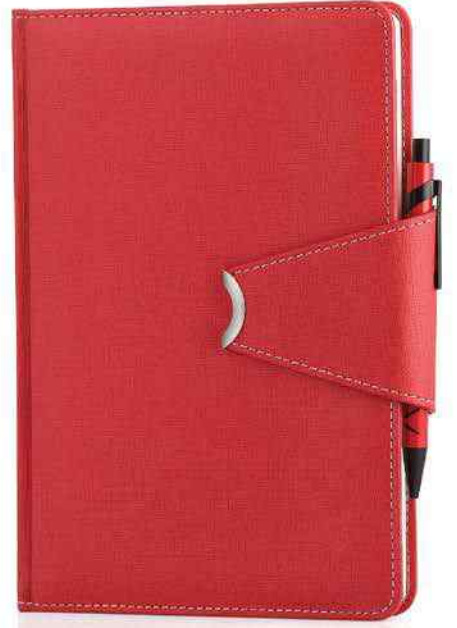

05

06

08

02

Ajandalar

6449

- Termoderi kapak
- 17 x 24 cm
- 1. hamur 70 gr. kağıt
- Tarihli iç
- Krem rengi kağıt
- Kalem geçme yeri
- Serigraf, sıcak baskı ve UV baskıya uygundur.

01