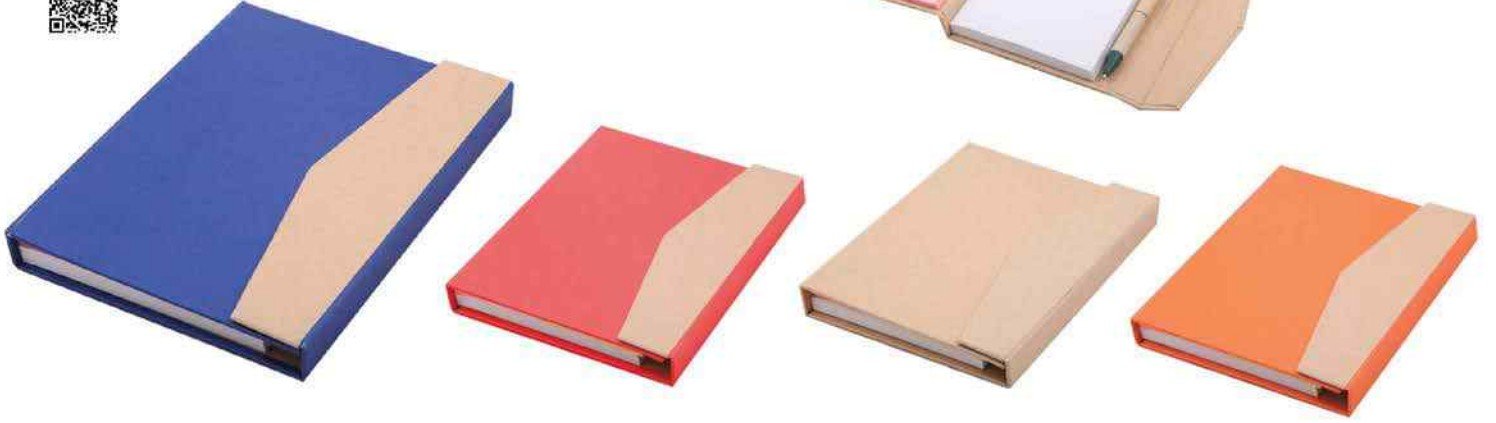

6363

- Geri dönüşümlü notluk
- Renkli yapışkanlı notluk
- Kraft not kağıdı
- 9 x 9 x 7,5 cm

6370

- Geri dönüşümlü defter
- Renkli yapışkanlı not kağıdı
- Kalem
- 16 x 11,5 x 1,3 cm

6373

- Geri dönüşümlü defter
- Kraft kapak
- Kalem koyma bölmesi
- Çizgili sayfa
- 10 x 17 cm