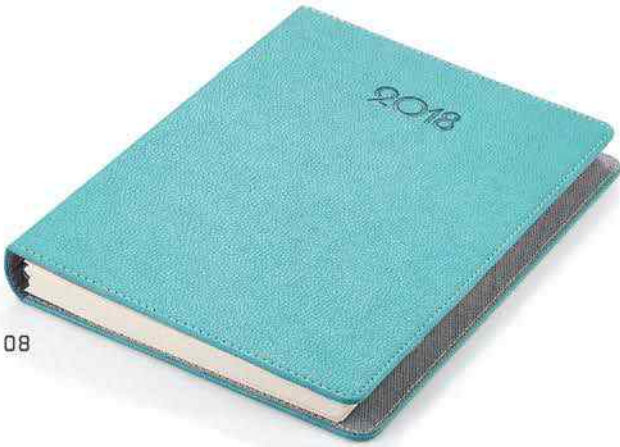

Ajandalar

6447

- Termoderi kapak
- Gizli spiralli
- 17 x 24 cm
1. hamur 70 gr. kağıt
- Tarihli iç
- Krem rengi kağıt
- Serigraf, sıcak baskı ve UV baskıya uygundur.

04

05

01

08

03