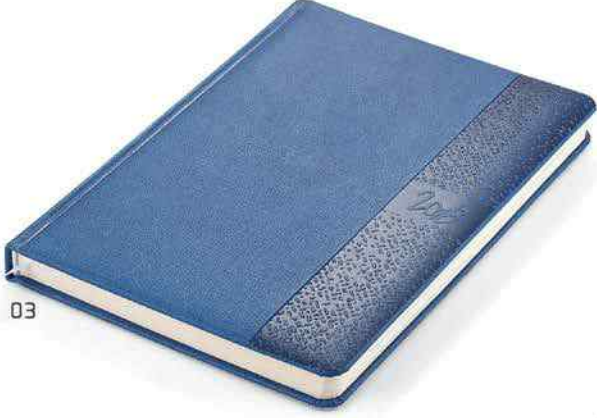

Ajandalar

6456

- Termoderi kapak
- 17 x 24 cm
1. hamur 70 gr. kağıt
- Tarihli iç
- Krem rengi kağıt
- Serigraf, sıcak baskı ve UV baskıya uygundur.

01

03

07

06

08

05