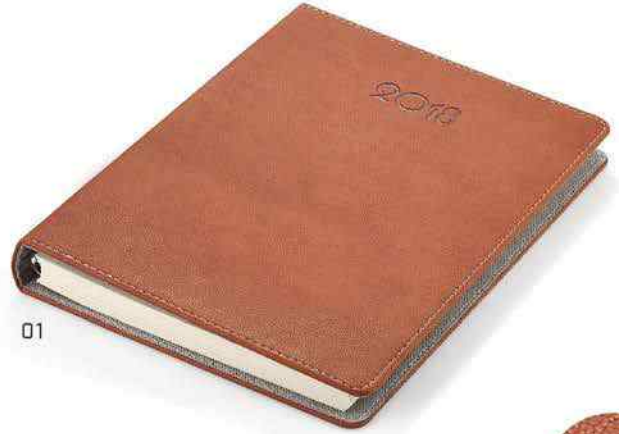

01

06

03

Ajandalar

6447

- Termoderi kapak
- Gizli spiralli
- 17 x 24 cm
- 1. hamur 70 gr. kağıt
- Tarihli iç
- Krem rengi kağıt
- Serigraf, sıcak baskı ve UV baskıya uygundur.

04

05