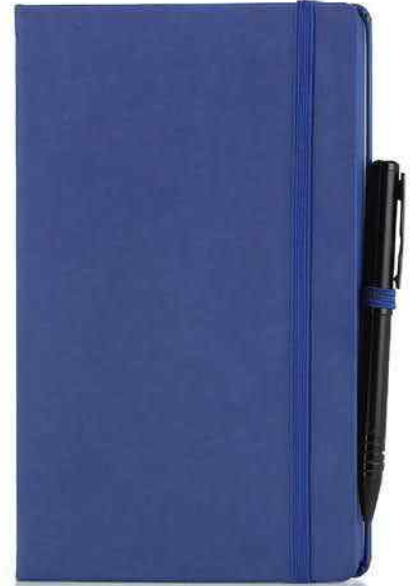

04

06

03

10

08

Tarihsiz Defterler

6479

- Termoderi kapak
- 13 x 21 cm
- Tarihsiz iç - çizgili
- 1. hamur 80 gr. kağıt - 112 yaprak
- Krem rengi kağıt
- Kalem geçme yeri
- Serigraf, sıcak baskı ve UV baskıya uygundur.