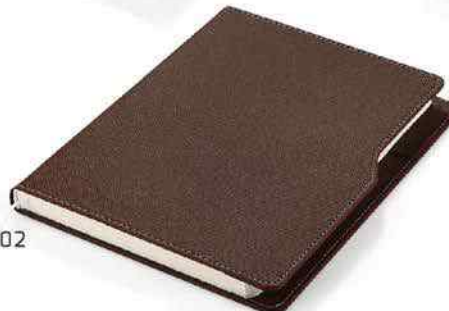

04

08

03

05

02

Ajandalar

6443

- Termoderi kapak
- 17 x 24 cm
- 1. hamur 70 gr. kağıt
- Tarihli iç
- Krem rengi kağıt
- Serigraf, sıcak baskı ve UV baskıya uygundur.