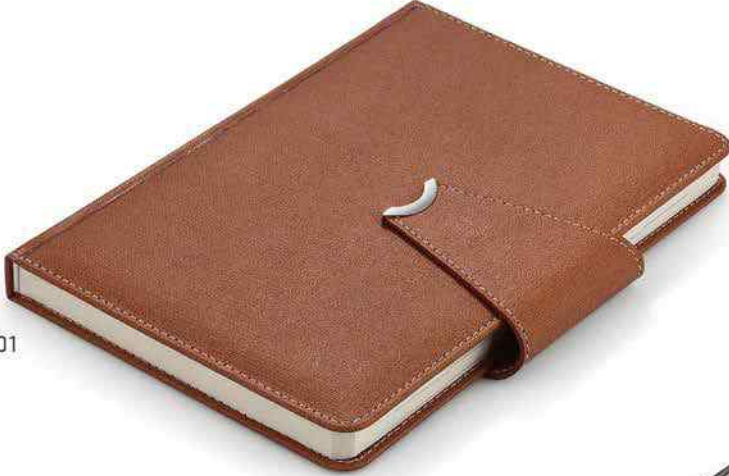

05

06

08

02

Ajandalar

6449

- Termoderi kapak
- 17 x 24 cm
- 1. hamur 70 gr. kağıt
- Tarihli iç
- Krem rengi kağıt
- Kalem geçme yeri
- Serigraf, sıcak baskı ve UV baskıya uygundur.

01