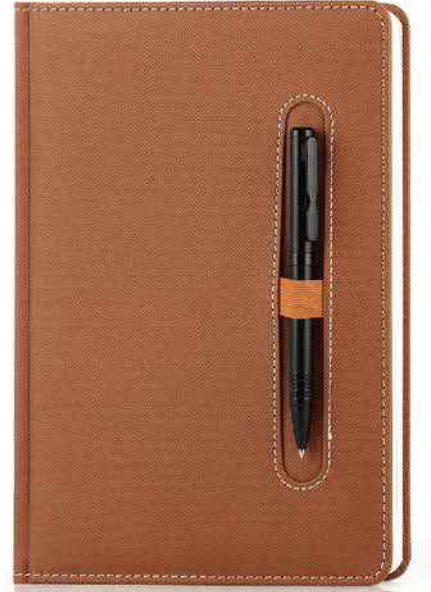

6481

- Termoderi kapak
- 17 x 24 cm
1. hamur 70 gr. kağıt
- Tarihli iç
- Krem rengi kağıt
- Kalem geçme yeri
- Serigraf, sıcak baskı ve UV baskıya uygundur.

01