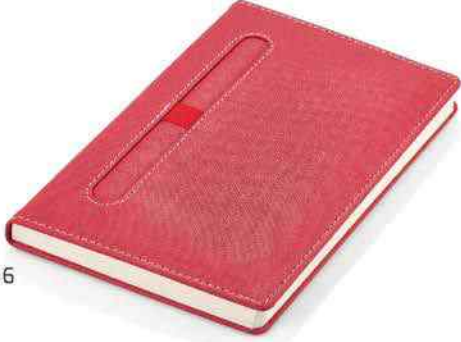

Tarihsiz Defterler

6470

- Termoderi kapak
- 13 x 21 cm
- Tarihsiz iç - çizgili
1. hamur 80 gr. kağıt - 112 yaprak
- Krem rengi kağıt
- Kalem geçme yeri
- Serigraf, sıcak baskı ve UV baskıya uygundur

15

06

03

05

07

10

13

08