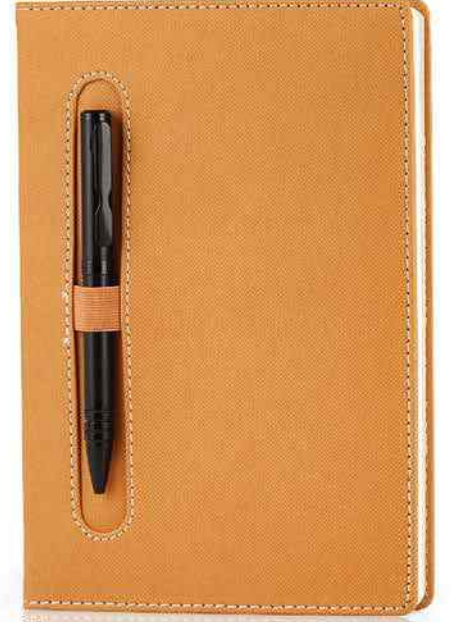

08

01

Tarihsiz Defterler

6470

- Termoderi kapak
- 13 x 21 cm
- Tarihsiz iç - çizgili
- 1. hamur 80 gr. kağıt - 112 yaprak
- Krem rengi kağıt
- Kalem geçme yeri
- Serigraf, sıcak baskı ve UV baskıya uygundur