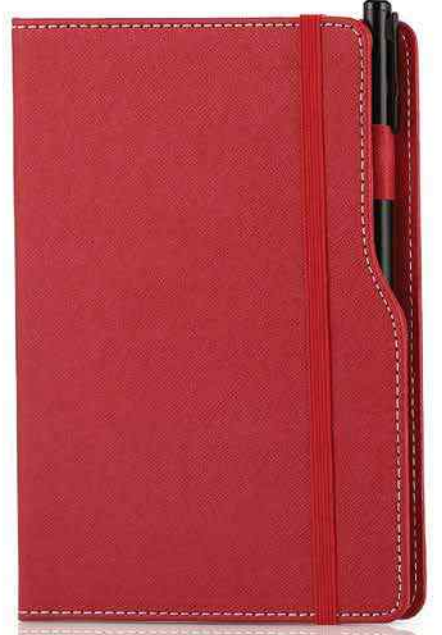

Tarihsiz Defterler

6479

- Termoderi kapak
- 13 x 21 cm
- Tarihsiz iç - çizgili
1. hamur 80 gr. kağıt - 112 yaprak
- Krem rengi kağıt
- Kalem geçme yeri
- Serigraf, sıcak baskı ve UV baskıya uygundur.

03

08

04

06

6461

- Termoderi kapak
- 13 x 21 cm
- Tarihsiz iç - çizgili
1. hamur 80 gr. kağıt - 112 yaprak
- Krem rengi kağıt
- Kalem geçme yeri
- Serigraf, sıcak baskı ve UV baskıya uygundur

01

05

03

06

04