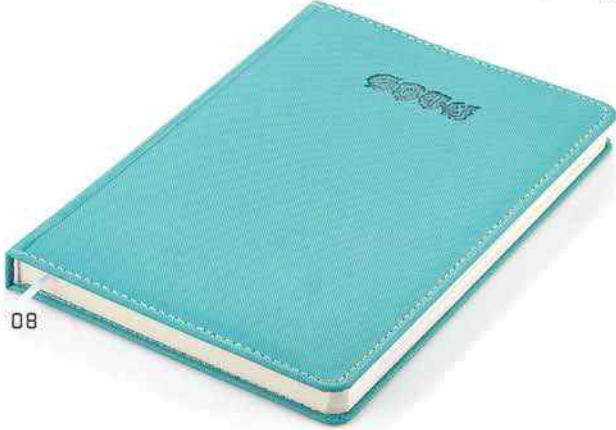

6480

- Termoderi kapak
- 17 x 24 cm
- 1. hamur 70 gr. kağıt
- Tarihli iç
- Krem rengi kağıt
- Serigraf, sıcak baskı ve UV baskıya uygundur.

03

10

06

08

01

11