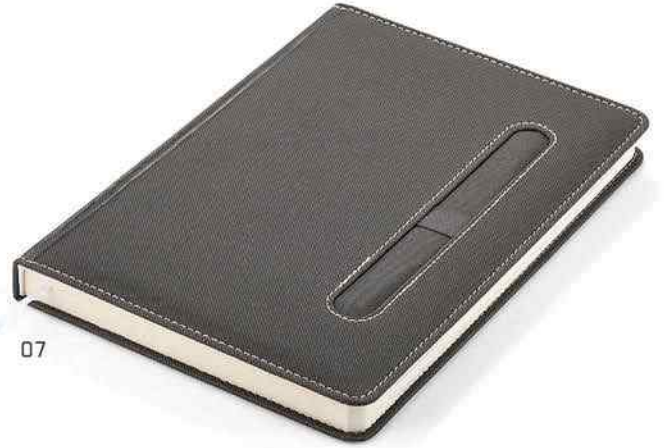

6481

- Termoderi kapak
- 17 x 24 cm
1. hamur 70 gr. kağıt
- Tarihli iç
- Krem rengi kağıt
- Kalem geçme yeri
- Serigraf, sıcak baskı ve UV baskıya uygundur.

01

10

07

03

06