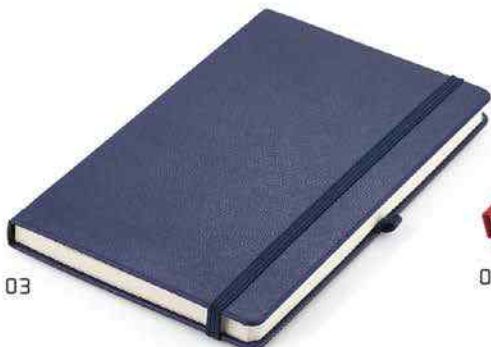

03

08

04

06

6461

- Termoderi kapak
- 13 x 21 cm
- Tarihsiz iç - çizgili
- 1. hamur 80 gr. kağıt - 112 yaprak
- Krem rengi kağıt
- Kalem geçme yeri
- Serigraf, sıcak baskı ve UV baskıya uygundur

01

05