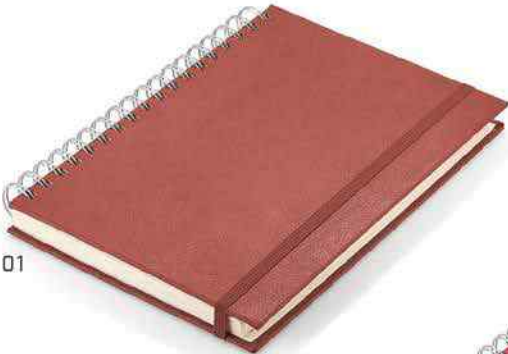

- Termoderi kapak
- 17 x 24 cm
- 1. hamur 70 gr. kağıt
- Tarihli iç
- Krem rengi kağıt
- Serigraf, sıcak baskı ve UV baskıya uygundur.

03

01

08

06

6448

- Termoderi kapak
- Spiralli
- 16 x 24 cm
- 1. hamur 70 gr. kağıt
- Tarihli iç
- Krem rengi kağıt
- Serigraf, sıcak baskı ve UV baskıya uygundur.