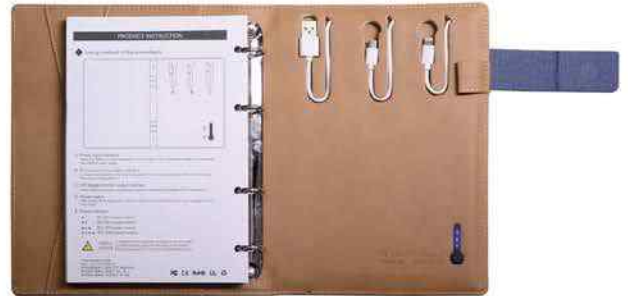

Powerbank

7462

- Powerbank Defter
- 18,8 x 14 x 3cm
- Termo Deri Kapak
- 80 gr. 100 Ypr.
- Çizgili Krem İç
- Powerbank 4000 mah
- Özel Kutulu

7463

- Powerbank Defter
- 23,3 x 17,5 x 3cm
- Termo Deri Kapak
- 80 gr. 100 Ypr.
- Çizgili Krem İç
- Powerbank 8000 mah
- Özel Kutulu