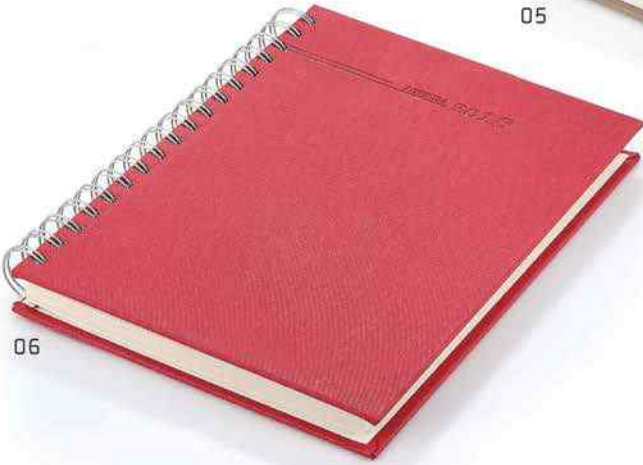

01

08

03

Ajandalar

6446

- Termoderi kapak
- Spiralli
- 17 x 24 cm
- 1. hamur 70 gr. kağıt
- Tarihli iç
- Krem rengi kağıt
- Serigraf, sıcak baskı ve UV baskıya uygundur.

Ajandalar

6466