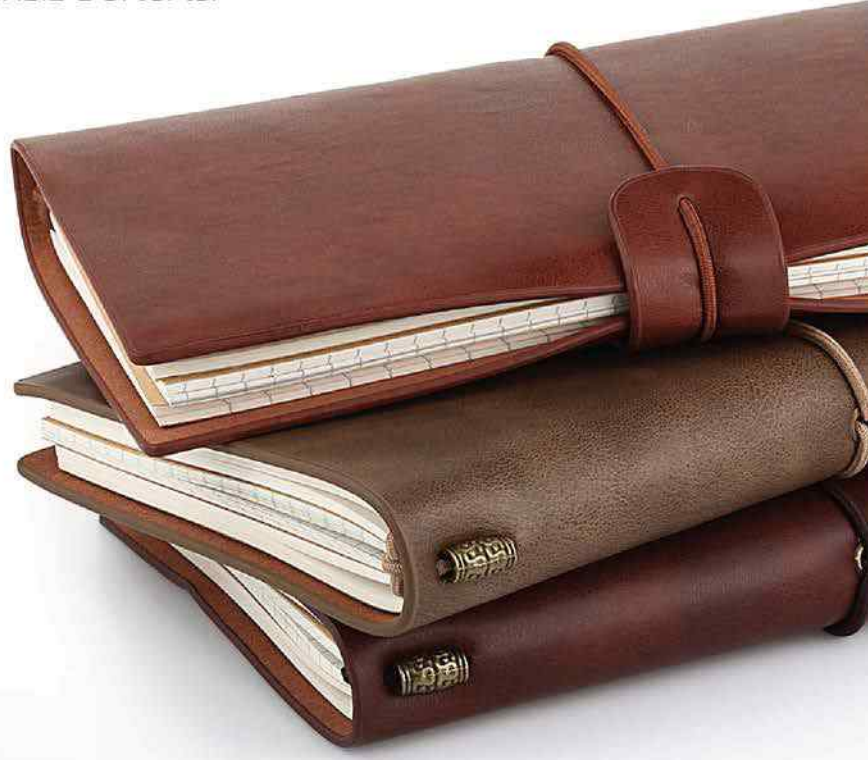

6485

- Termoderi kapak
- 11 x 20 cm
1. hamur 80 gr. kağıt - 108 yaprak
- Sayfa ayraçları 150 gr. kraft kağıt
- Krem rengi kağıt
- Çizgili, çizgisiz, kareli iç yapraklar
- Serigraf, sıcak baskı ve UV baskıya uygundur

02

05

01