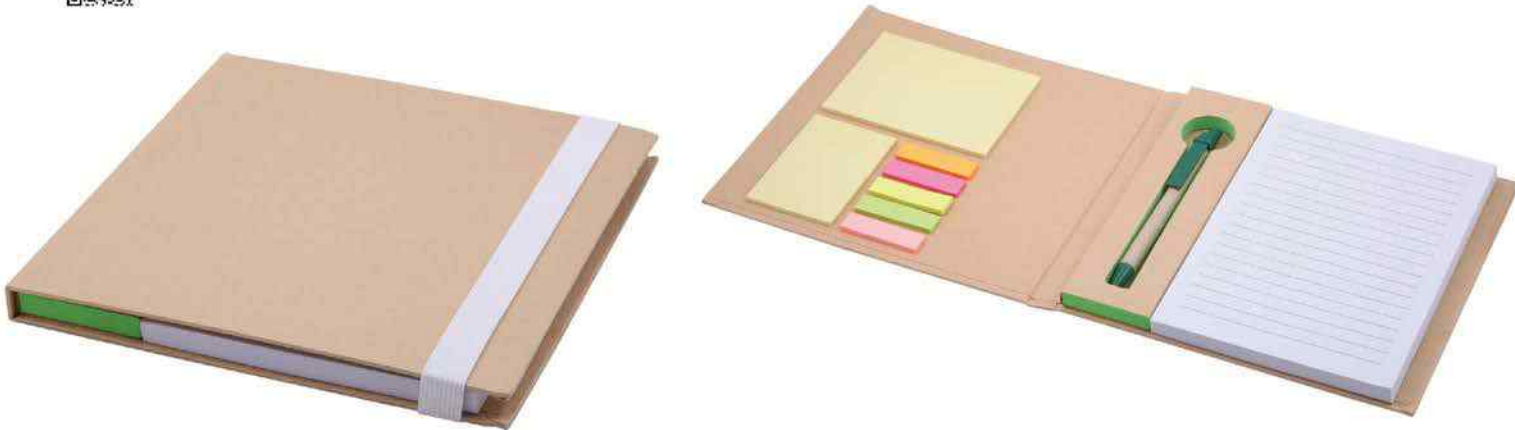

6377

- Geri dönüşümlü lastikli defter
- Resimlik bölmesi
- 13 x 18 cm

6371

- Geri dönüşümlü lastikli defter
- Renkli yapışkanlı notluk
- Kalem
- 18,7 x 18,5 cm

Geridönüşümlü Ürünler

6385

- Geri dönüşümlü notluk
- Renkli yapışkanlı not kağıdı
- Takvim
- Kalem, fosforlu kalem, zimba makinası, silgi, kalemtraş, ataç
- 20 x 9,5 x 2,5