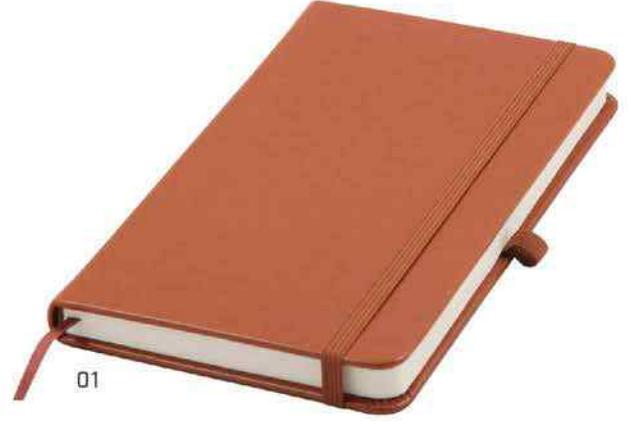

- Salpa deri kapak
- 9,5 x 17,5 cm
- Tarihsiz iç - çizgili
- 1. hamur 80 gr. kağıt - 96 yaprak
- Sayfa kenarları renkli
- Krem rengi kağıt
- Serigraf, sıcak baskı ve UV baskıya uygundur

03

01

6467

- Ciltbezi kapak
- 10 x 17 cm
- Kalem geçme yeri
- Krem rengi kağıt
- Serigraf, soğuk baskı ve UV baskıya uygundur.