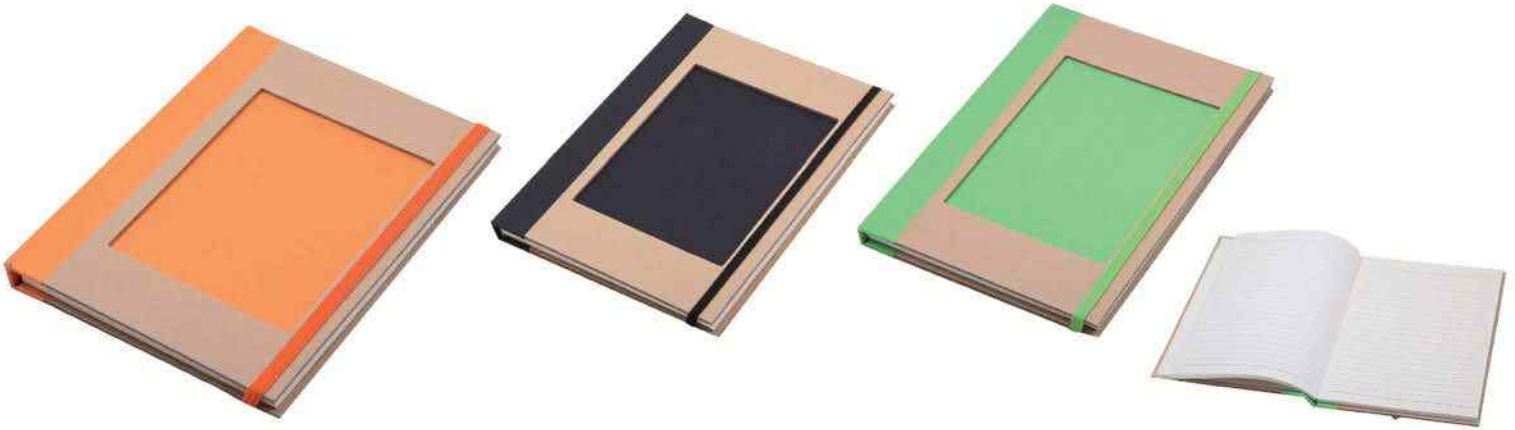

6377

- Geri dönüşümlü lastikli defter
- Resimlik bölmesi
- 13 x 18 cm