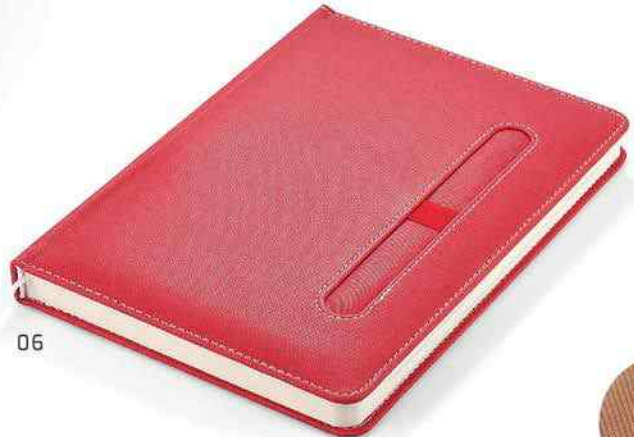

- Termoderi kapak
- 17 x 24 cm
- 1. hamur 70 gr. kağıt
- Tarihli iç
- Krem rengi kağıt
- Kalem geçme yeri
- Serigraf, sıcak baskı ve UV baskıya uygundur.

01

10

07

03

06

Ajandalar

6456