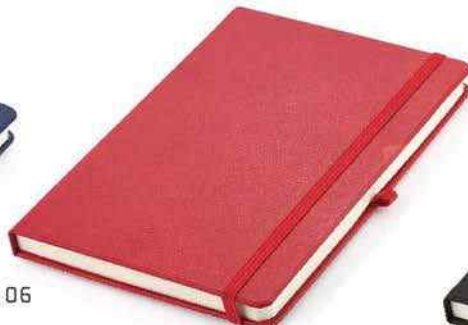

Tarihsiz Defterler

6479

- Termoderi kapak
- 13 x 21 cm
- Tarihsiz iç - çizgili
1. hamur 80 gr. kağıt - 112 yaprak
- Krem rengi kağıt
- Kalem geçme yeri
- Serigraf, sıcak baskı ve UV baskıya uygundur.

03

08

04

06

6461

- Termoderi kapak
- 13 x 21 cm
- Tarihsiz iç - çizgili
1. hamur 80 gr. kağıt - 112 yaprak
- Krem rengi kağıt
- Kalem geçme yeri
- Serigraf, sıcak baskı ve UV baskıya uygundur

01

05

03

06

04