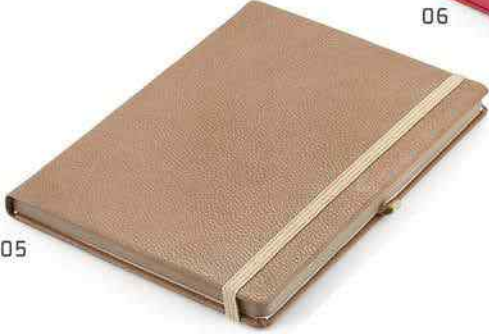

Tarihsiz Defterler

6450

- Termoderi kapak
- 14 x 22 cm
- Tarihsiz iç - çizgili
1. hamur 80 gr. kağıt - 96 yaprak
- Krem rengi kağıt
- Sayfa kenarları renkli
- Kalem geçme yeri
- Serigraf, sıcak baskı ve UV baskıya uygundur

04

06

09

05

10

03

16

11

08

01