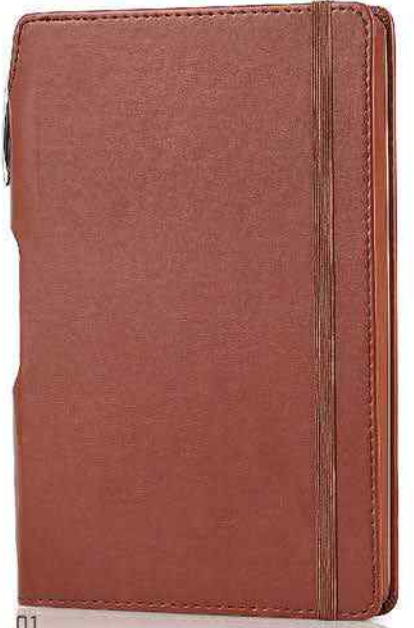

13

16

19

04

06

Tarihsiz Defterler

6474

- Termoderi kapak
- 14 x 22 cm
- Tarihsiz iç - çizgili
- 1. hamur 80 gr. kağıt - 120 yaprak
- Krem rengi kağıt
- Sayfa kenarları renkli
- Kalem geçme yeri
- Serigraf, sıcak baskı ve UV baskıya uygundur