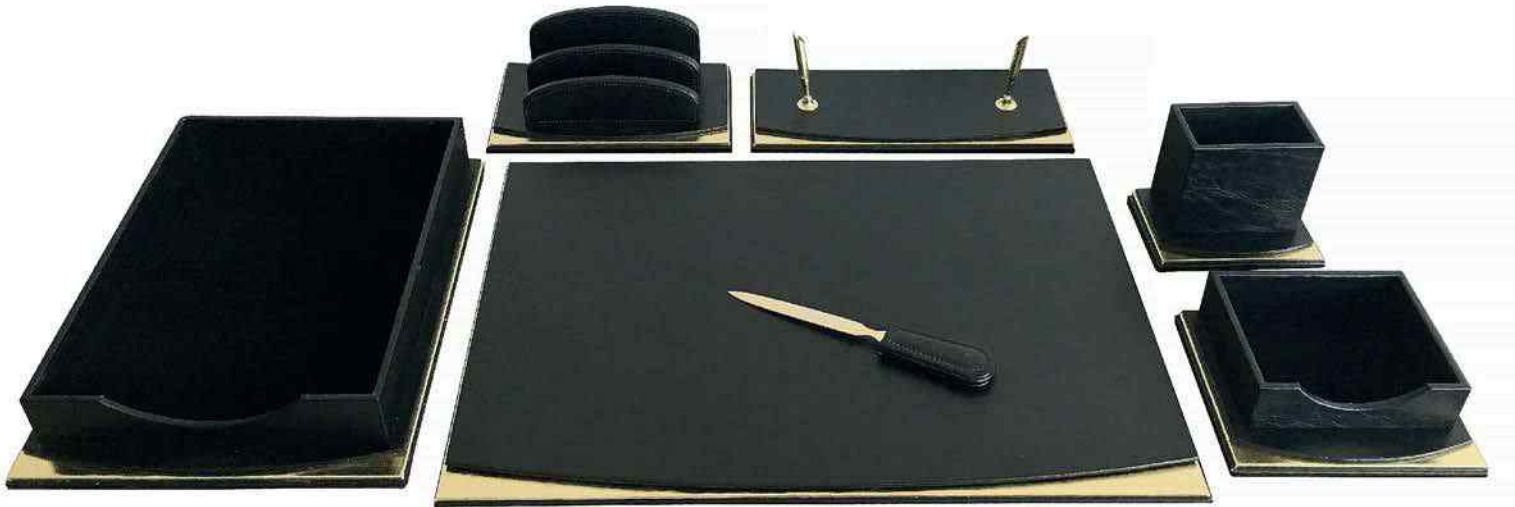

4142

- Vip masa sümen seti
- Ahşap - suni deri
- 7 parça