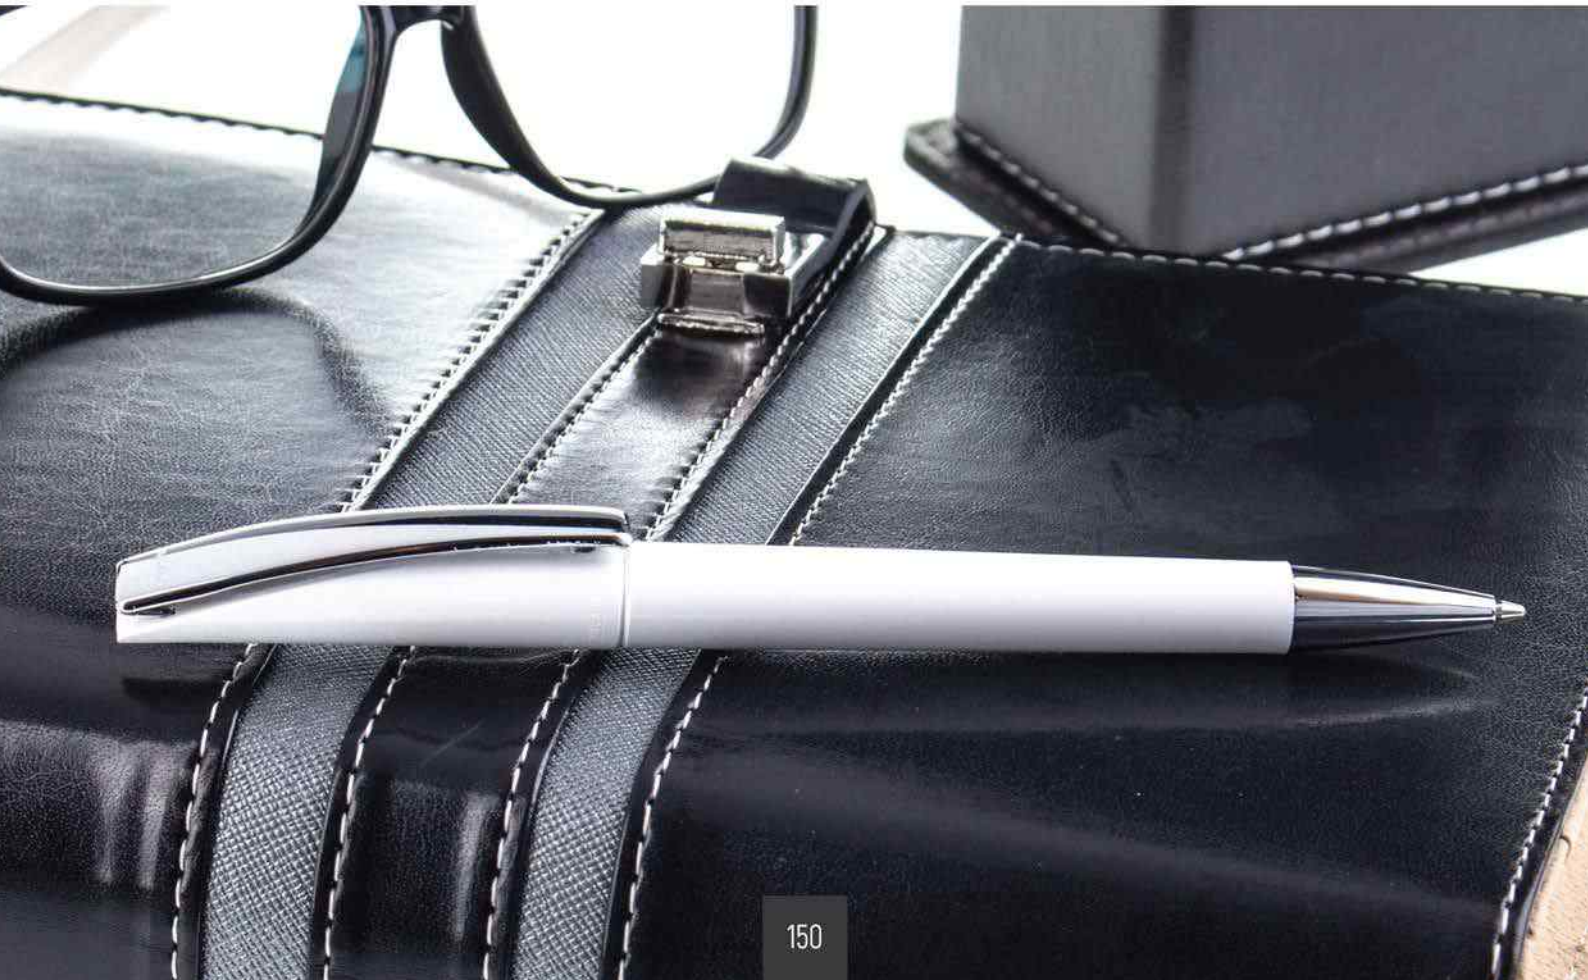

EVO CLASSIC METAL CLIPS

- Plastik tükenmez kalem
- Çevirmeli mekanizma
- Mavi renk refil