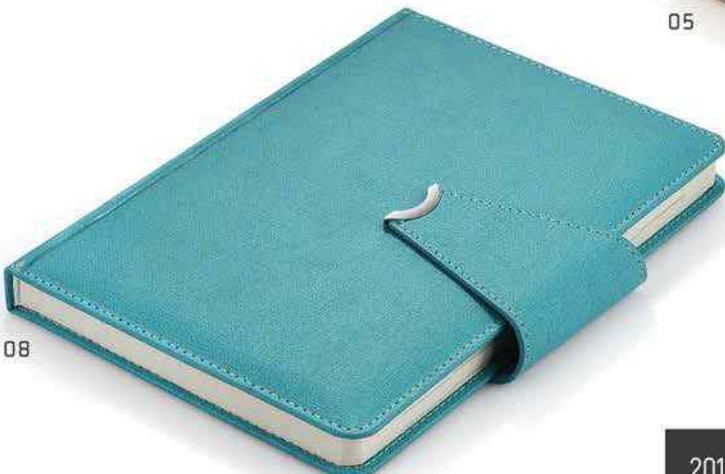

06

20

03

05

08

Ajandalar

6438

- Termoderi kapak
- 17 x 24 cm
- 1. hamur 70 gr. kağıt
- Tarihli iç
- Krem rengi kağıt
- Serigraf, sıcak baskı ve UV baskıya uygundur.