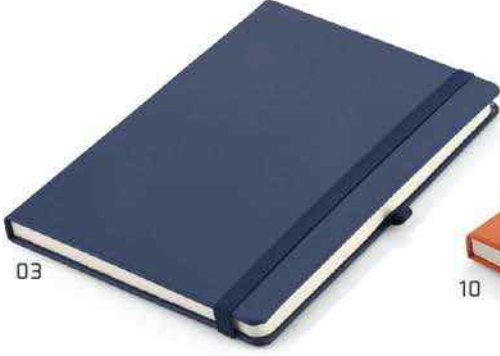

- Termoderi kapak
- 13 x 21 cm
- Tarihsiz iç - çizgili
- 1. hamur 80 gr. kağıt - 96 yaprak
- Krem rengi kağıt
- Kalem geçme yeri
- Serigraf, sıcak baskı ve UV baskıya uygundur

03

10

15

08

20

11

02