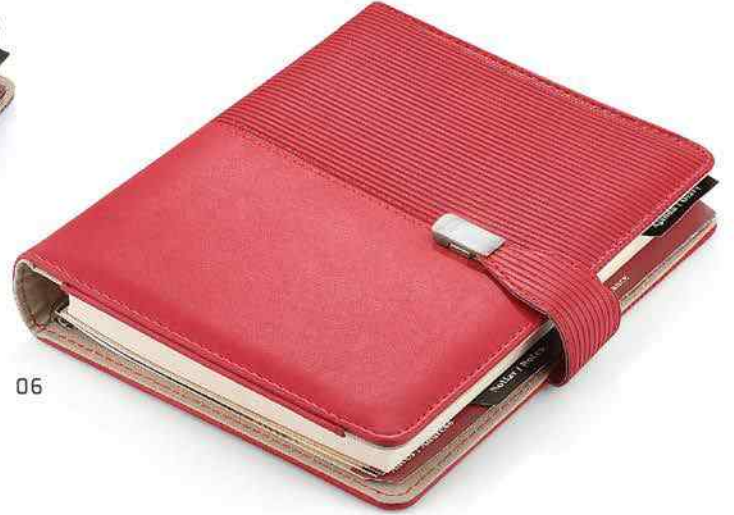

06

04

03

Organizerler

- Termoderi kapak
- 17 x 24 cm
- 1. hamur 70 gr. kağıt
- Tarihli iç
- Sarı iç kağıt
- Hesap makinası
- Kart koyma bölmesi
- Serigraf, sıcak baskı ve UV baskıya uygundur.

6415

Organizerler