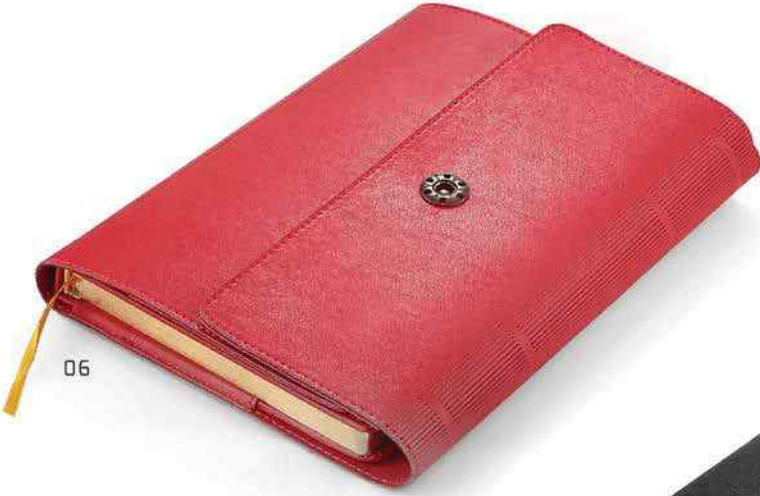

Vip Ajanda

6423

- Salpa deri kapak
- 17 x 24 cm
1. hamur 70 gr. kağıt
- Altın yıldız sayfa kenarı
- Tarihli iç
- Krem rengi kağıt
- Kalem geçme yeri
- Serigraf, sıcak baskı ve UV baskıya uygundur.

03

06

04

02