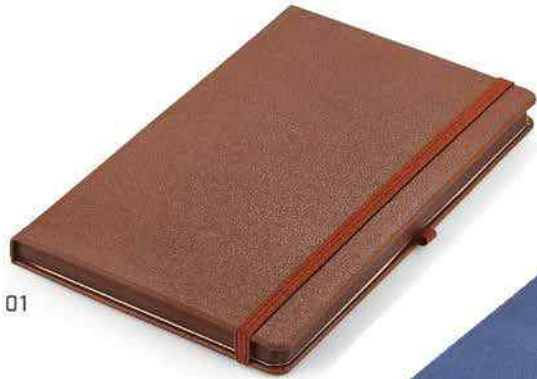

- Termoderi kapak
- 15 x 21 cm
- 1. hamur 96 yaprak
- Krem rengi kağıt
- Serigraf, sıcak baskı ve UV baskıya uygundur

04

06

02

03

6465-1

- Termoderi kapak
- 13 x 21 cm
- Tarihsiz iç - çizgili
- 1. hamur 70 gr. kağıt - 96 yaprak
- Krem rengi kağıt
- Sayfa kenarları renkli
- Kalem geçme yeri
- Serigraf, sıcak baskı ve UV baskıya uygundur