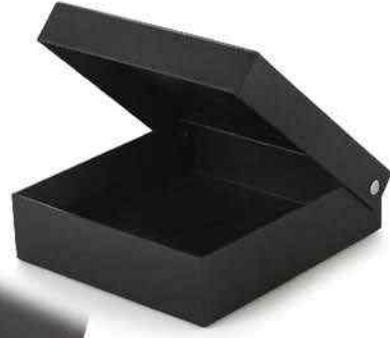

1710

- Kutulu vip set
- 9 x 14 cm tarihsiz defter
- Kutu: 18 x 20 cm
- Rubber tükenmez kalem
- 4000 mAh powerbank

Vip Setler

1723

- Kutulu vip set
- 13 x 21 cm tarihsiz defter
- Tükenmez kalem
- Kutu: 25 x 21 cm