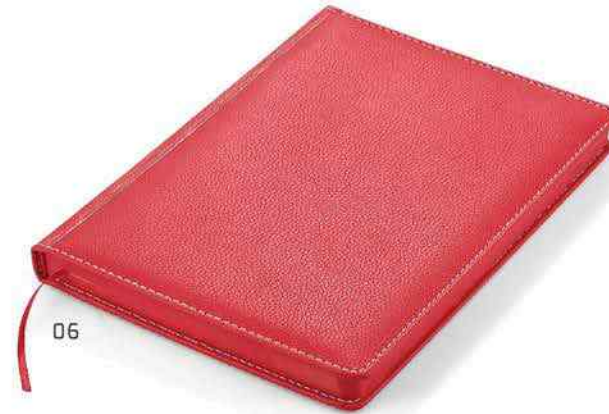

Ajandalar

6466

- Termoderi kapak
- 17 x 24 cm
1. hamur 70 gr. kağıt
- Tarihli iç
- Krem rengi kağıt
- Sayfa kenarları renkli
- Serigraf, sıcak baskı ve UV baskıya uygundur.