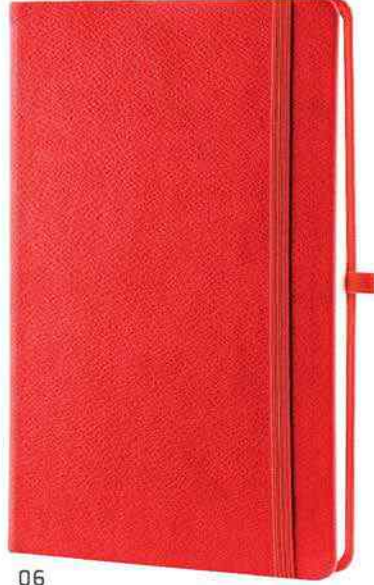

Tarihsiz Defterler

6483

- Termoderi kapak
- 17 x 24 cm
- Tarihsiz iç - çizgili
1. hamur 80 gr. kağıt - 120 yaprak

- Krem rengi kağıt
- Kalem geçme yeri
- Serigraf, sıcak baskı ve UV baskıya uygundur

03

06

04

6484

- Termoderi kapak
- 17 x 24 cm
- Tarihsiz iç - çizgili
1. hamur 80 gr. kağıt - 120 yaprak

- Krem rengi kağıt
- Sayfa kenarları renkli
- Kalem geçme yeri
- Serigraf, sıcak baskı ve UV baskıya uygundur

06

03

01