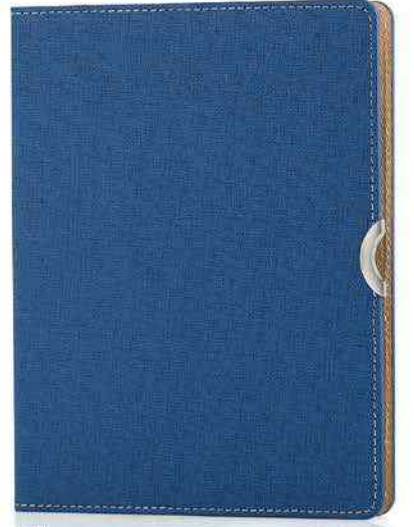

- Termoderi kapak
- 15 x 21 cm
- 1. hamur 96 yaprak
- Krem rengi kağıt
- Serigraf, sıcak baskı ve UV baskıya uygundur

04

06

02

03

6465-1

- Termoderi kapak
- 13 x 21 cm
- Tarihsiz iç - çizgili
- 1. hamur 70 gr. kağıt - 96 yaprak
- Krem rengi kağıt
- Sayfa kenarları renkli
- Kalem geçme yeri
- Serigraf, sıcak baskı ve UV baskıya uygundur