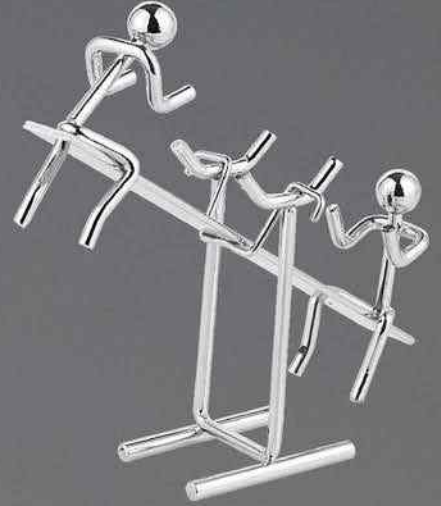

2607

· Masaüstü denge süsü