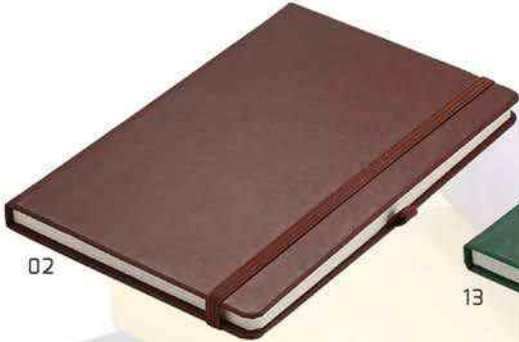

- Termoderi kapak
- 13 x 21 cm
- Tarihsiz iç - çizgili
- 1. hamur 80 gr. kağıt - 96 yaprak
- Krem rengi kağıt
- Kalem geçme yeri
- Serigraf, sıcak baskı ve UV baskıya uygundur

03

10

15

08

20

11

02