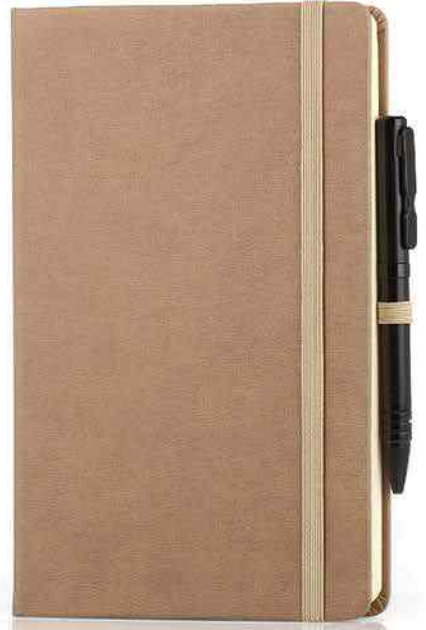

Tarihsiz Defterler

6479

- Termoderi kapak
- 13 x 21 cm
- Tarihsiz iç - çizgili
1. hamur 80 gr. kağıt - 112 yaprak
- Krem rengi kağıt
- Kalem geçme yeri
- Serigraf, sıcak baskı ve UV baskıya uygundur.

03

08

04

06

6461

- Termoderi kapak
- 13 x 21 cm
- Tarihsiz iç - çizgili
1. hamur 80 gr. kağıt - 112 yaprak
- Krem rengi kağıt
- Kalem geçme yeri
- Serigraf, sıcak baskı ve UV baskıya uygundur

01

05

03

06

04