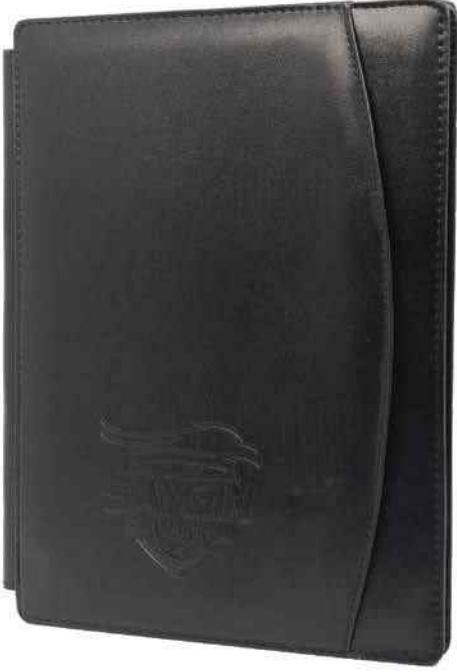

6339

- Çantalı toplantı bloknotu
- 26 x 34 x 3 cm
- Beyaz iç kağıt
- 25 yaprak
- Hesap makinesi
- 4'lü metal mekanizma

Çanta ve Toplantı Bloknoları

6341

- Suni deri toplantı bloknosu
- 25 yaprak
- 26 x 34 x 3 cm
- Hesap makinesi
- Beyaz iç kağıt
- Kartvizit & kalem bölmesi