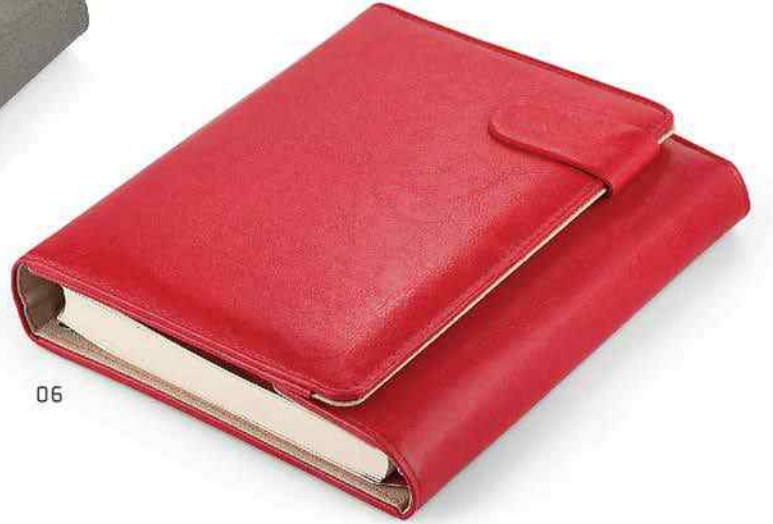

Organizerler

6422

- Termoderi kapak
- 17 x 24 cm
1. hamur 70 gr. kağıt
- Tarihli iç
- Sarı iç kağıt
- Hesap makinası
- Kart koyma bölmesi
- Serigraf, sıcak baskı ve UV baskıya uygundur.

03

07

06

04