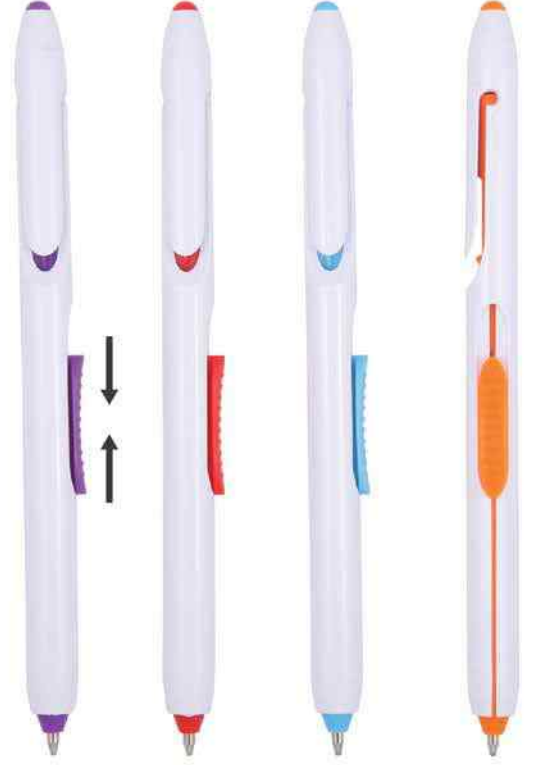

1068 Bonny

- Basmalı tükenmez kalem
- Mavi renk mürekkep