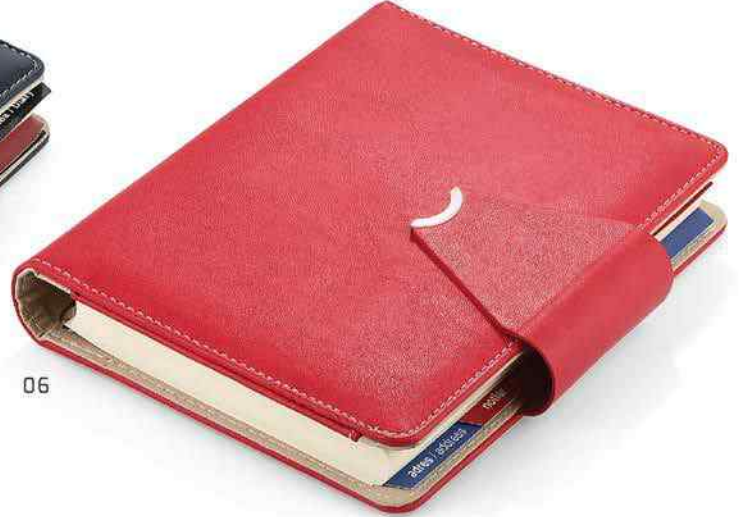

6416

- Termoderi kapak
- 17 x 24 cm
- 1. hamur 70 gr. kağıt
- Tarihli iç
- Sarı iç kağıt
- Hesap makinası
- Kart koyma bölmesi
- Serigraf, sıcak baskı ve UV baskıya uygundur.

02

03

06

04

Organizerler

- Termoderi kapak
- 17 x 24 cm
- 1. hamur 70 gr. kağıt
- Tarihli iç
- Sarı iç kağıt
- Hesap makinası
- Kart koyma bölmesi
- Serigraf, sıcak baskı ve UV baskıya uygundur.