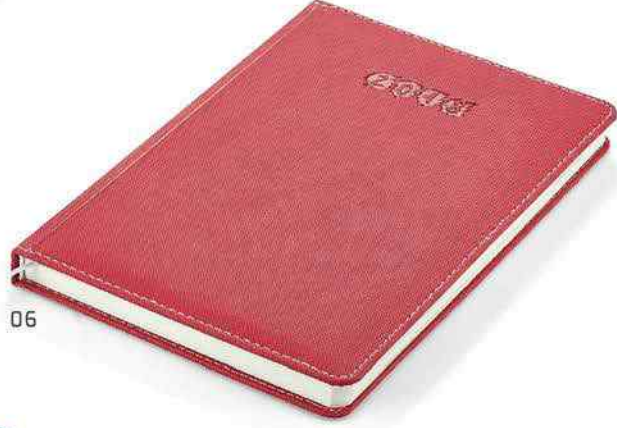

6480

- Termoderi kapak
- 17 x 24 cm
- 1. hamur 70 gr. kağıt
- Tarihli iç
- Krem rengi kağıt
- Serigraf, sıcak baskı ve UV baskıya uygundur.

03

10

06

08

01

11