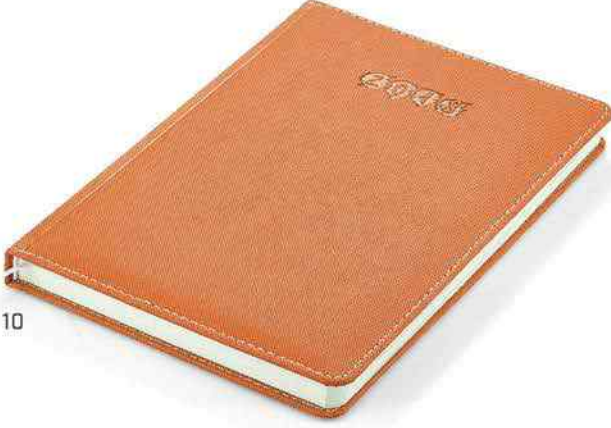

Ajandalar

6480

- Termoderi kapak
- 17 x 24 cm
1. hamur 70 gr. kağıt
- Tarihli iç
- Krem rengi kağıt
- Serigraf, sıcak baskı ve UV baskıya uygundur.

03

10

06

08

01

11