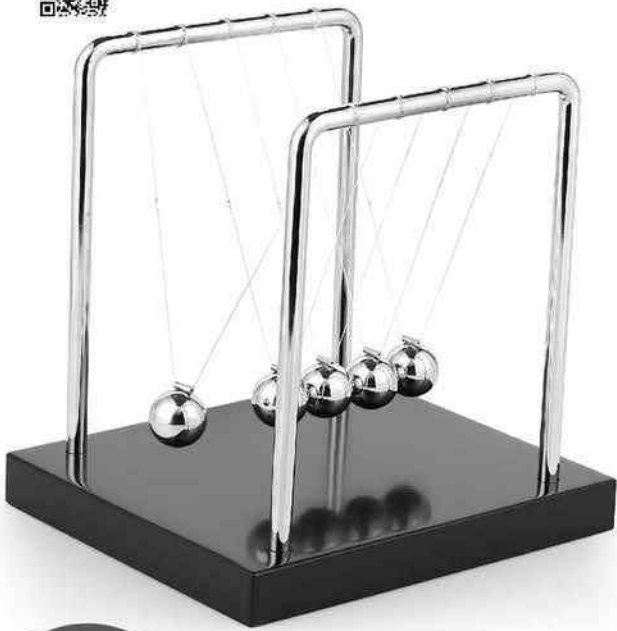

2604

· Newton denge topu