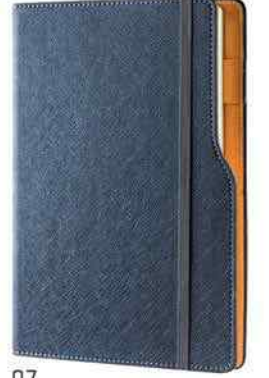

07

6459

- Termoderi kapak
- 9 x 14 cm
- Tarihsiz iç - çizgili
1. hamur 80 gr. kağıt - 120 yaprak
- Krem rengi kağıt
- Kalem geçme yeri
- Serigraf, sıcak baskı ve UV baskıya uygundur