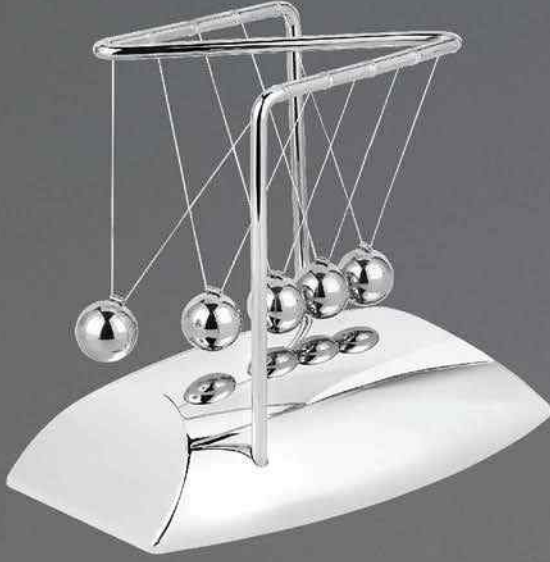

2605

· Newton denge topu