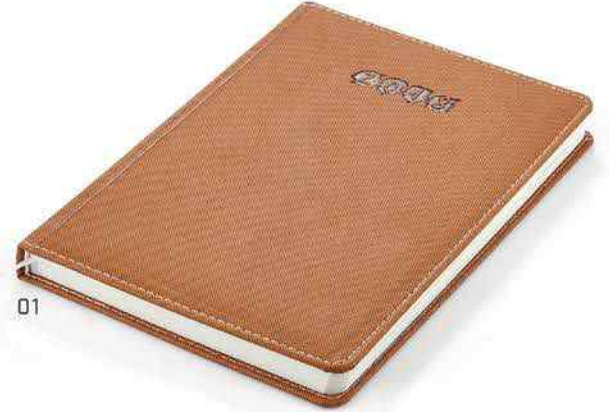

6480

- Termoderi kapak
- 17 x 24 cm
- 1. hamur 70 gr. kağıt
- Tarihli iç
- Krem rengi kağıt
- Serigraf, sıcak baskı ve UV baskıya uygundur.

03

10

06

08

01

11