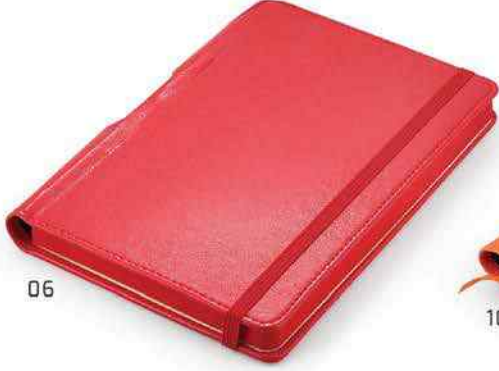

13

16

19

04

06

Tarihsiz Defterler

6474

- Termoderi kapak
- 14 x 22 cm
- Tarihsiz iç - çizgili
- 1. hamur 80 gr. kağıt - 120 yaprak
- Krem rengi kağıt
- Sayfa kenarları renkli
- Kalem geçme yeri
- Serigraf, sıcak baskı ve UV baskıya uygundur